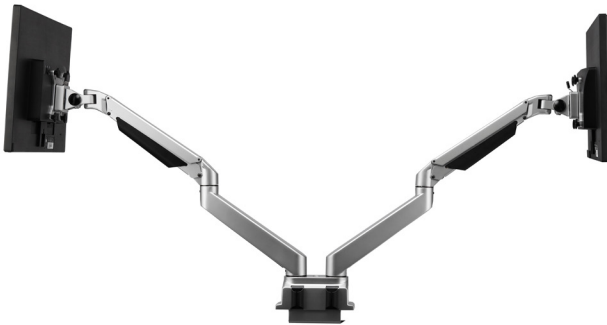

Reach se ajusta a
cualquier posición y
postura

PORTA MONITOR REACH SENCILLO

El nuevo portamonitor sencillo de Gebesa tiene una amplia variedad de configuraciones y capacidades de peso para adaptarse a las diferentes posiciones y posturas que necesites al trabajar.

DIMENSIONES Y FUNCIONES

- Compatible con monitores <math><30''</math> (Diagonalmente)
- Rango de peso 2-10 kg. (4-22 lb)
- 340 mm. de elevación
- $+75 \sim -30^\circ$
- Giro $+90^\circ$
- Pivote $+90^\circ$
- Compatible con VESA 75x75 / 100x100

- Peso neto:
Interior 3.3 kg. (7.2 lb)
Exterior 10 kg. (22 lb)

- Peso bruto:
Interior 3.8 kg. (8.3 lb)
Exterior 11.9 kg. (26.2 lb)

- Opciones de clamp C y soporte de montaje.
Para la instalación del clamp C:
Rango de espesor de escritorio 10–50 mm
- Para la instalación del soporte de montaje:
Rango de espesor de escritorio <50 mm

PORTA MONITOR REACH DOBLE

La nueva línea Reach de Gebesa ofrece un portamonitor doble con las herramientas perfectas para todas las necesidades al trabajar.

DIMENSIONES Y FUNCIONES

- Compatible con monitores <math><30''</math> (Diagonalmente)
- Rango de peso 2-10 kg. (4-22 lb)
- 340 mm. de elevación
- +75 ~ -30°
- Giro +90°
- Pivote +90°
- Compatible con VESA 75x75 / 100x100