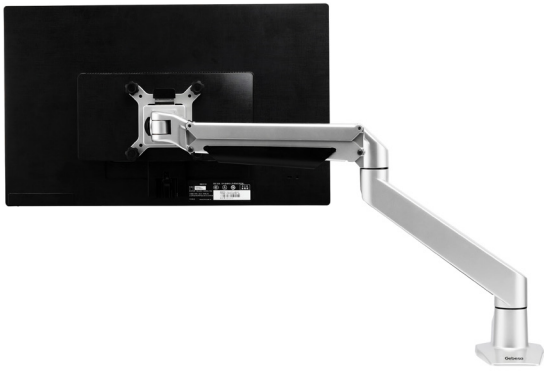

Gebesa | CREATING AMAZING SPACES

REACH

6

Porta monitor
Reach sencillo

8

Porta monitor
Reach doble

10

Bandeja de
laptop

Reach se ajusta a
cualquier posición y
postura

PORTA MONITOR REACH SENCILLO

El nuevo portamonitor sencillo de Gebesa tiene una amplia variedad de configuraciones y capacidades de peso para adaptarse a las diferentes posiciones y posturas que necesites al trabajar.

DIMENSIONES Y FUNCIONES

- Compatible con monitores <math><30''</math> (Diagonalmente)
- Rango de peso 2-10 kg. (4-22 lb)
- 340 mm. de elevación
- $+75 \sim -30^\circ$
- Giro $+90^\circ$
- Pivote $+90^\circ$
- Compatible con VESA 75x75 / 100x100

PORTA MONITOR REACH DOBLE

La nueva línea Reach de Gebesa ofrece un portamonitor doble con las herramientas perfectas para todas las necesidades al trabajar.

DIMENSIONES Y FUNCIONES

- Compatible con monitores <math><30''</math> (Diagonalmente)
- Rango de peso 2-10 kg. (4-22 lb)
- 340 mm. de elevación
- +75 ~ -30°
- Giro +90°
- Pivote +90°
- Compatible con VESA 75x75 / 100x100