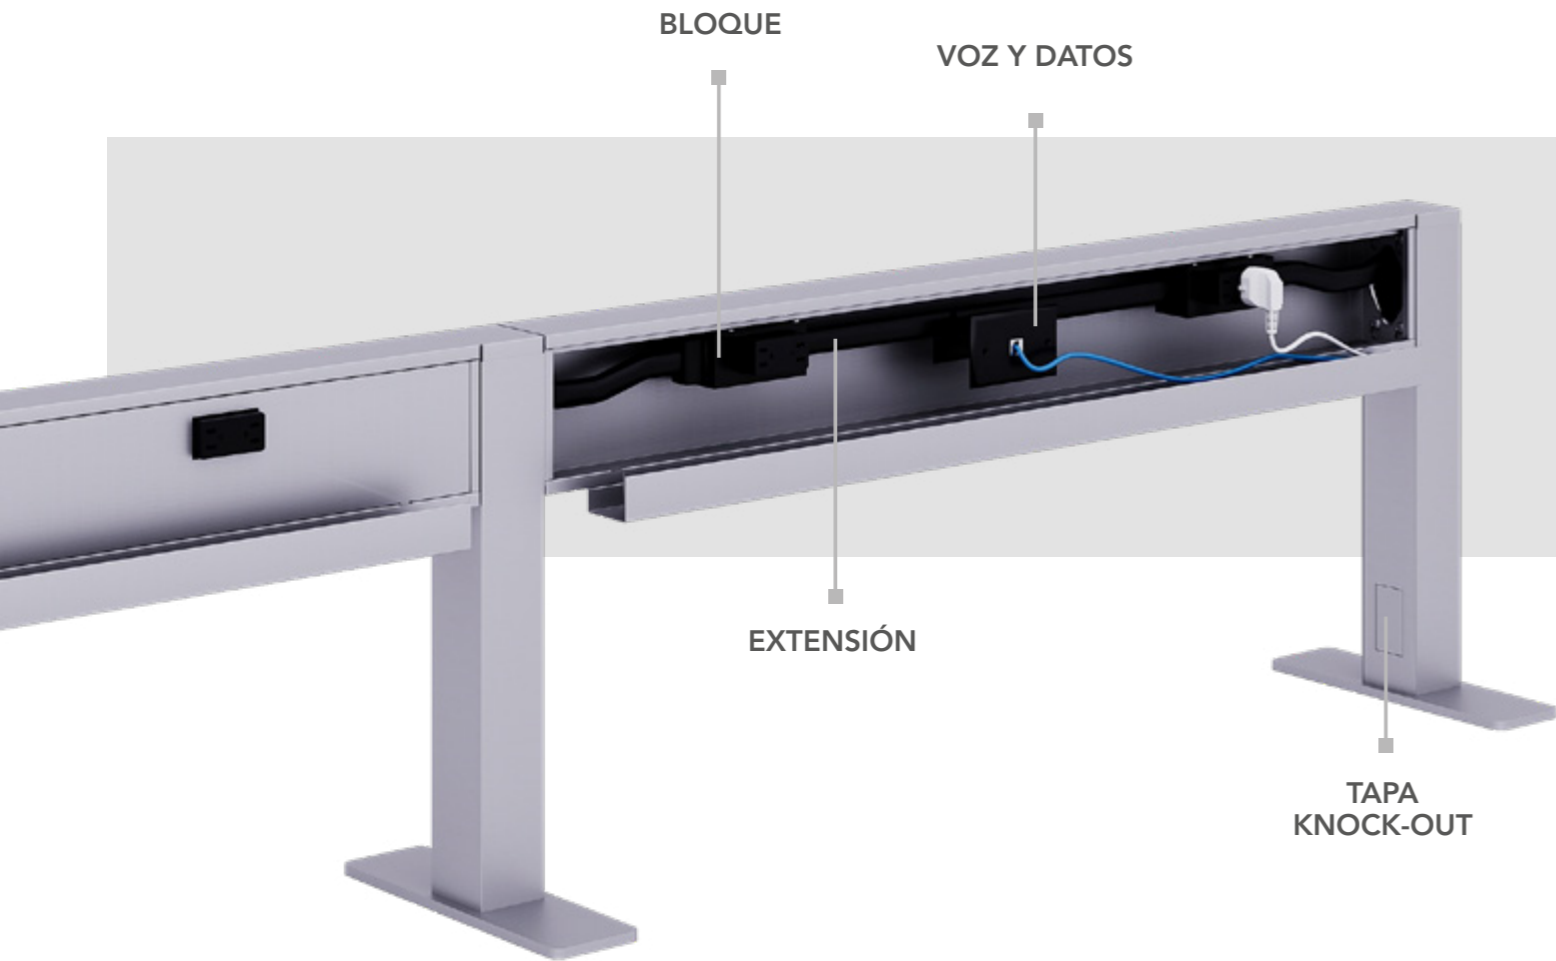

ASCEND BENCHING

Altura ajustable ¡Ahora para benching!

Ascend Benching integra ajustabilidad de altura, electrificación, datos y más opciones para espacios abiertos.

MESAS DE JUNTAS ASCEND

Las mesas de juntas vienen en múltiples formas y acabados para crear espacios de reunión dinámicos. Con un diseño sofisticado y acabados laminados, esta colección crea un espacio de trabajo colaborativo elegante pero funcional.

ASCEND BEAM

¿Necesitas flexibilidad total para un cambio rápido y fácil?

Ascend Beam permite crear configuraciones abiertas, integrándose perfectamente con los productos Ascend.

Beam ofrece la habilidad de tener electrificación y datos de manera individual, dando total flexibilidad para tener distintos tipos de configuraciones.

Estación de 2 usuarios
Conexión de 90°

Estación de 3 usuarios
Conexión de 120°

G-CONNECT

G-Connect es un ícono del diseño con características inigualables e ideal para las actuales maneras de trabajar. Su gran capacidad de conducción de voz, datos y electrificación; acabados laminados o en chapa de madera natural en bellos tonos, conforman un espacio funcional, elegante y moderno a la vez.

G-CONNECT LEVEL

Diseñada con la máxima calidad durante cada uno de sus procesos, la línea G-Connect Level cuenta con conducción de voz y datos, lo cual facilita la comunicación y el trabajo colaborativo.