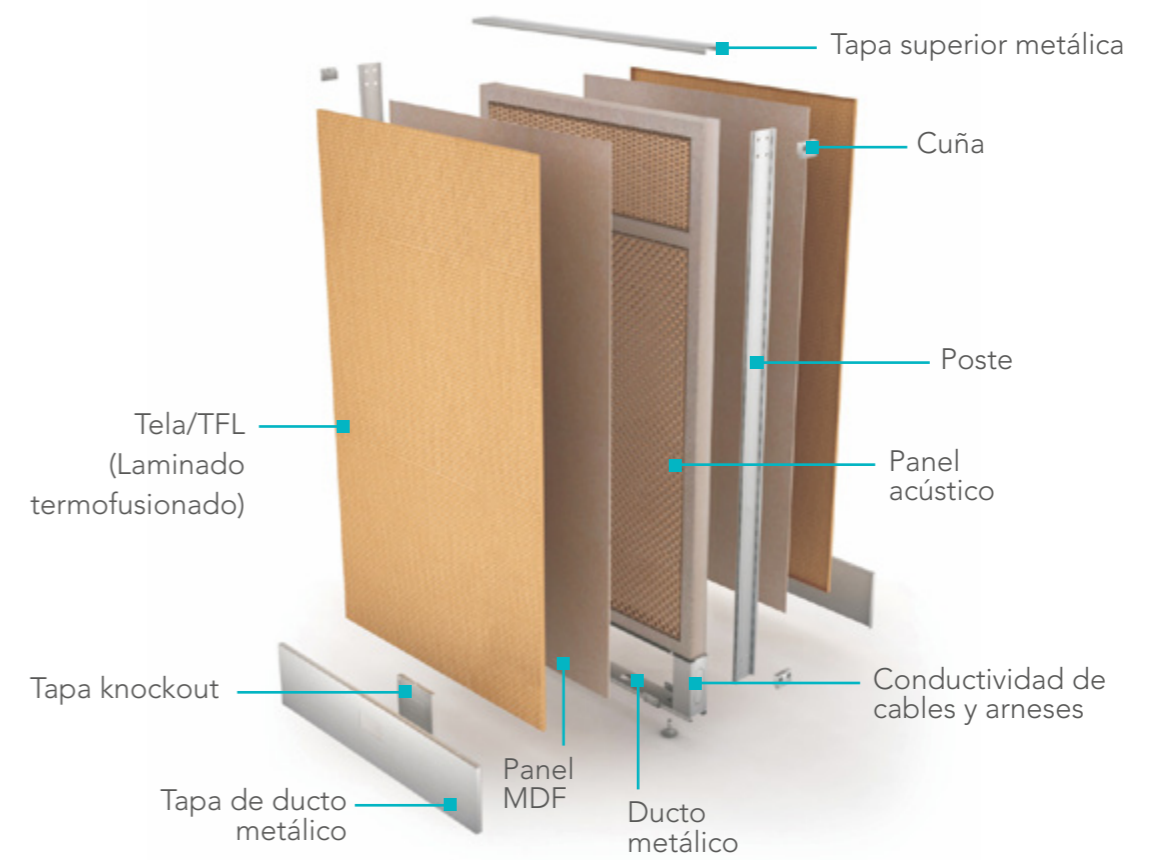

ESTRUCTURA SYNERGY