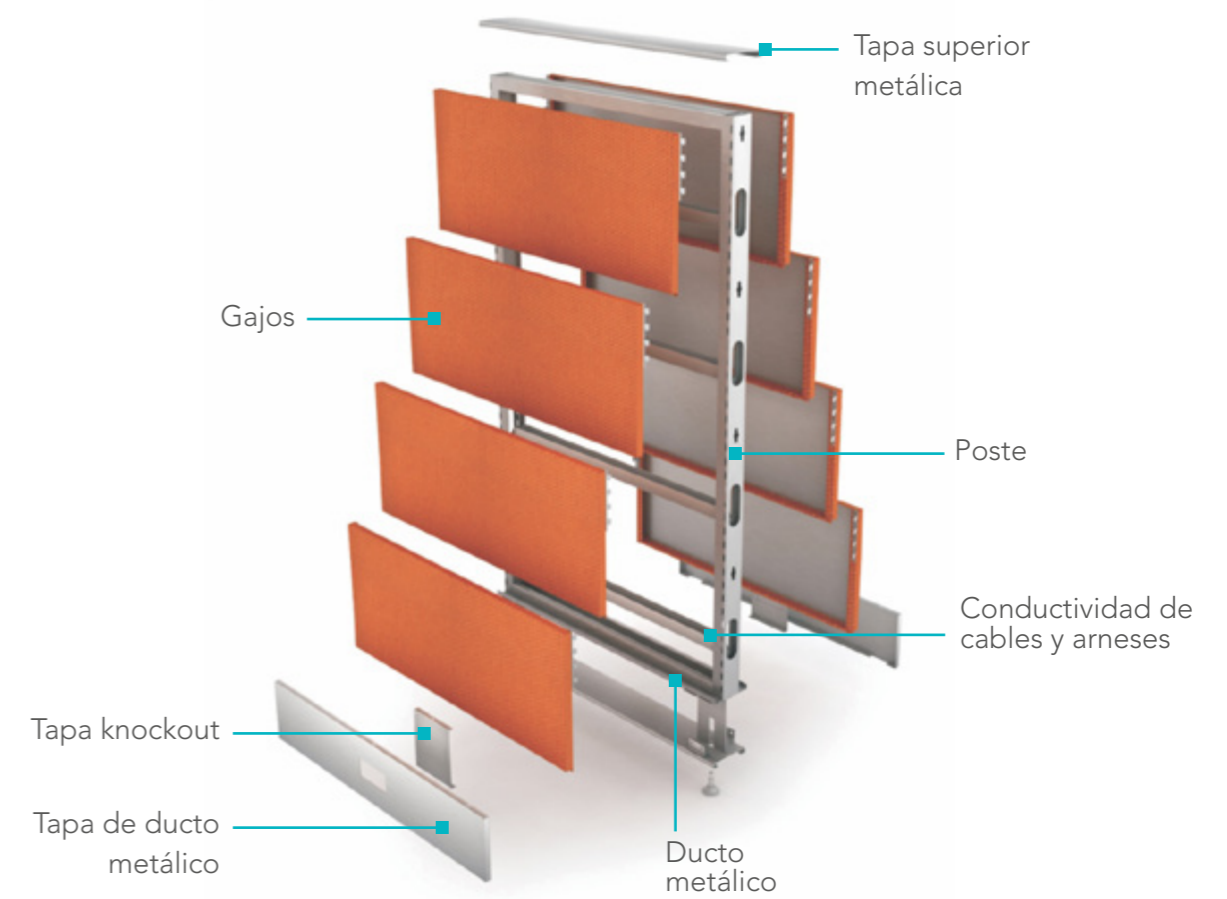

ESTRUCTURA ELITE