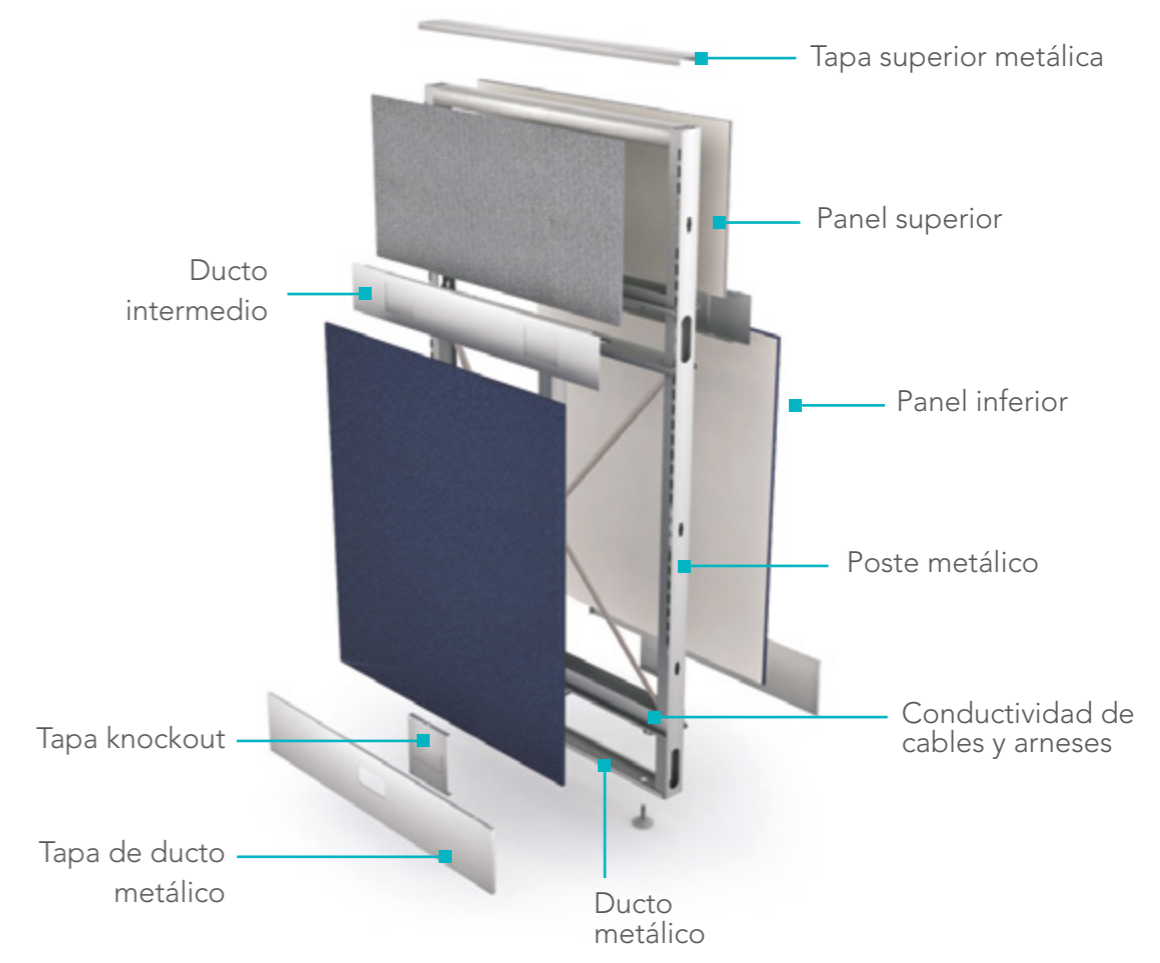

Creada bajo principios de ingeniería y tecnología, Elite cuenta con capacidad total de conducción de voz y datos, así como electrificación por medio de arneses. Distinguida por su configuración a base de gajos, permite diseñar espacios de trabajo con estilo gracias a su flexibilidad total en acabados y materiales de vanguardia creando ambientes que proyectan modernidad y estatus.

ESTRUCTURA ELITE

OPTIMUS

Línea modular que permite configurar múltiples posibilidades para aprovechar al máximo los espacios y crear lugares de trabajo organizados y productivos. Diseñada a base de paneles disponibles en diversos materiales y acabados, Optimus crea entornos de trabajo personalizables.

Optimus cuenta con gran capacidad de conducción gracias a su ducto intermedio que permite el acceso a electrificación y/o voz y datos a nivel de cubierta. La combinación de acabados en sus paneles se adapta a las tendencias de interiorismo

ESTRUCTURA OPTIMUS

SYNERGY

Synergy, sistema modular a base de paneles monolíticos tapizados, que crea espacios funcionales con una solución simple, acústica, de fácil ensamble y con capacidad de conducción. Una línea inspirada en la productividad y generadora de eficiencias sustanciales.