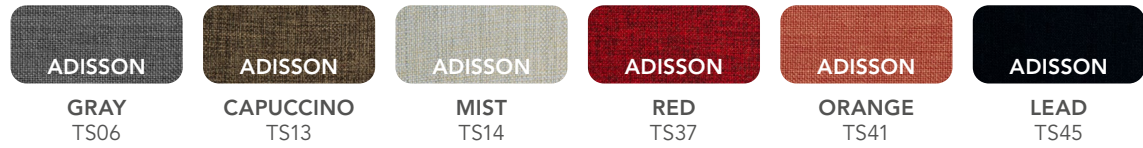

Furniture color may vary from images.

FABRIC GRADE C

ONTARIO GRAY TA06	ONTARIO SILVER TA10	ONTARIO PLATINUM TA20	ONTARIO OXFORD TA30	ONTARIO BLUE TA35	ONTARIO RED TA37
ONTARIO CEMENT TA44	ONTARIO PINEAPPLE TA58	ONTARIO PLUMBAGO TA61	ONTARIO MINT TA82	ONTARIO HAZELNUT TA87	ONTARIO BRICK TA88
ONTARIO LIME TA96	CRISTALES BLACK TJ00	CRISTALES SAND TJ05	CRISTALES GRAY TJ06	CRISTALES PEAR TJ09	CRISTALES CHOCOLATE TJ23
CRISTALES RED TJ37	CRISTALES ELECTRIC TJ39	CRISTALES AQUA TJ70	CRISTALES PEACOCK TJ86	BONDY OXFORD TN30	BONDY GRAPE TN53
BONDY PLUMBAGO TN61	BONDY CREAM TN81	BONDY MINT TN82	BONDY GOLD TN85	BONDY RED TN88	STANLEY BEIGE TY02

FABRIC GRADE D

FABRIC GRADE E

Furniture color may vary from images.

Gebesa
CREATING AMAZING SPACES