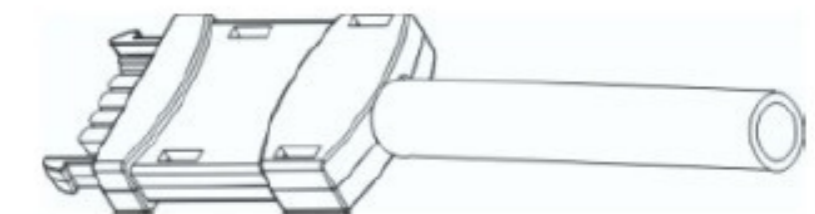

POWER ENTRY:

BE52490-3-72 - 72" (180 cm.)

BE52490-3-144 - 144" (365 cm.)